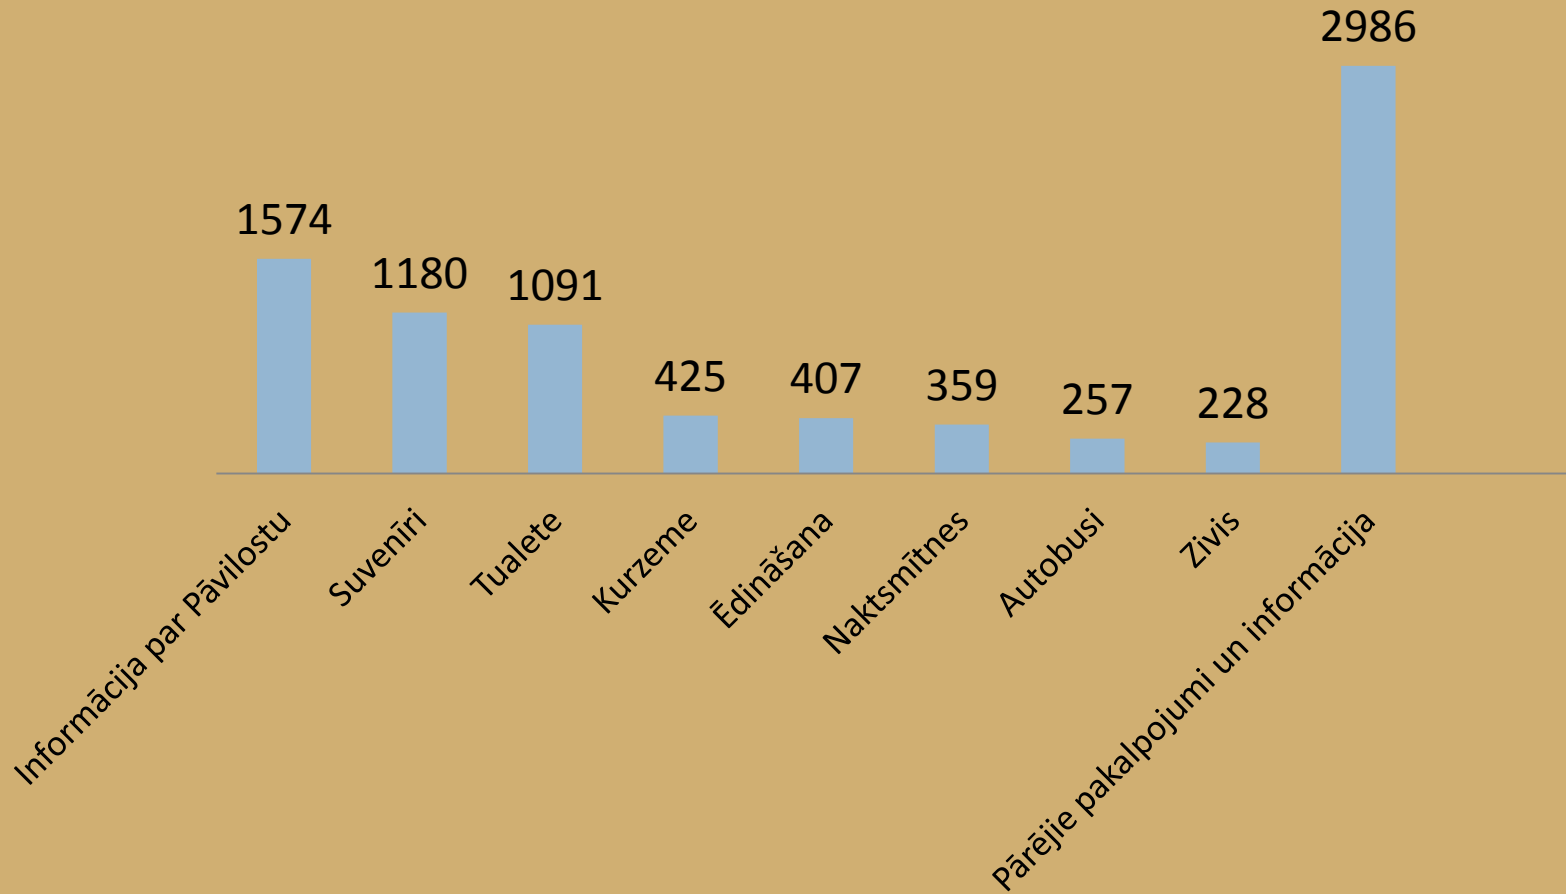

Apmeklētāju interesējošās tēmas

■ Apmeklētāju interesējošās tēmas