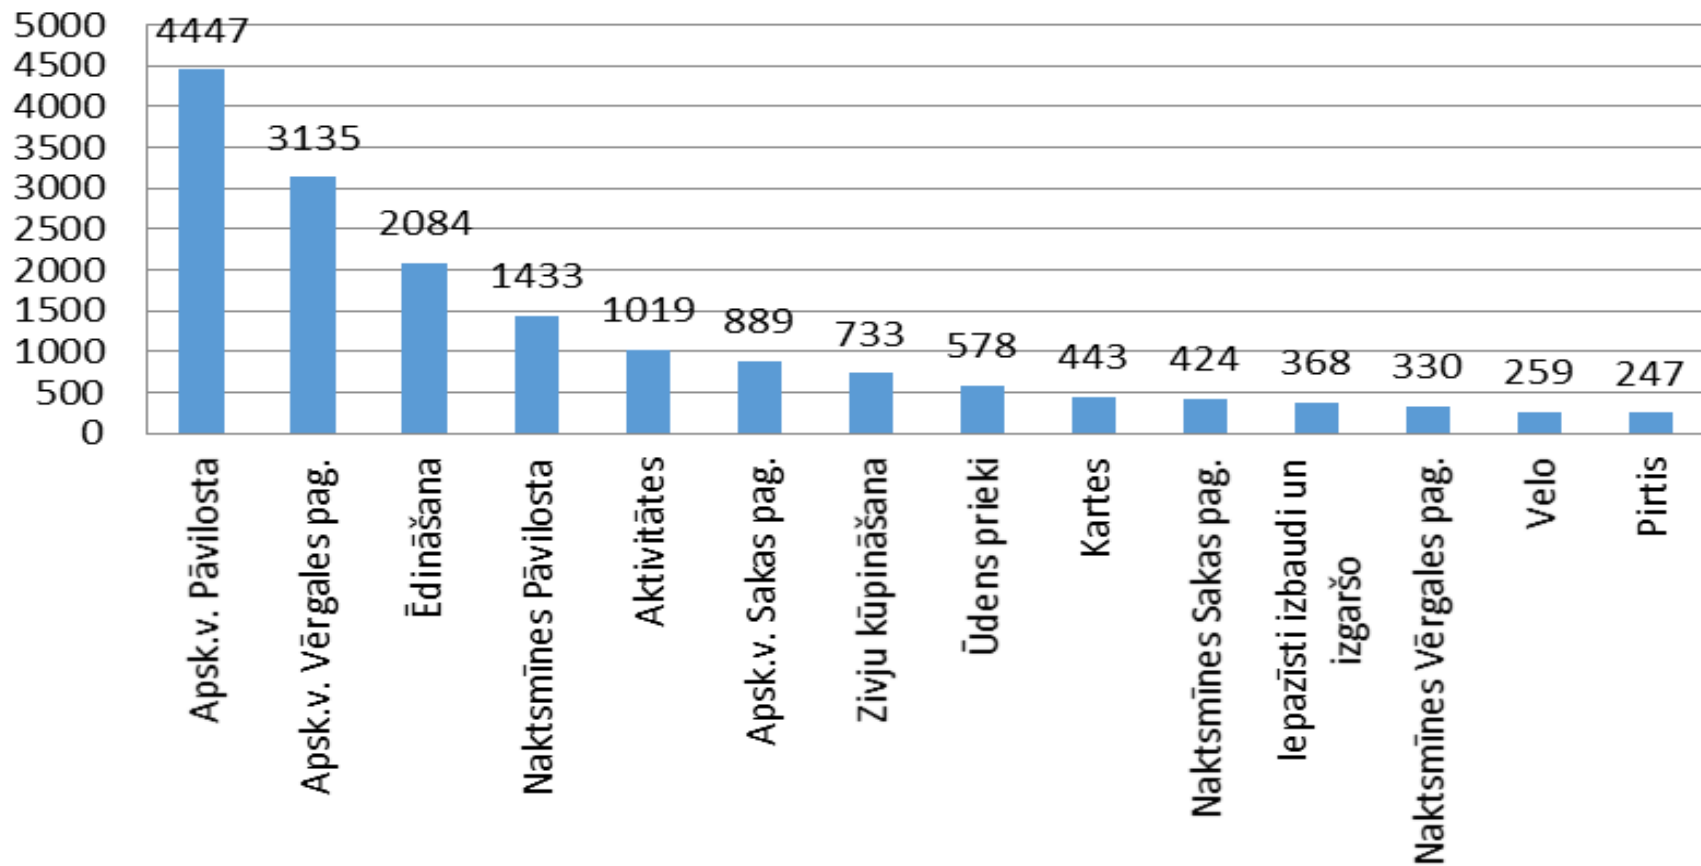

Mājas lapas LV sadaļu unikālie apmeklējumi