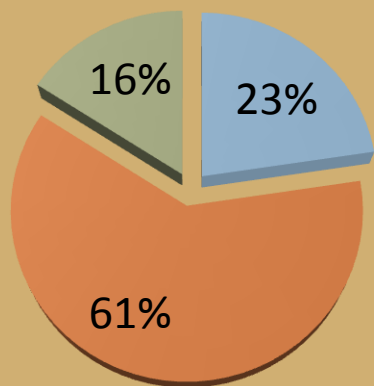

Apmeklētāju kopējā skaita sadalījums pa valstīm un reģioniem

■ Pāvilostas novada iedzīvotāji ■ Latvija ■ Ārvalstis