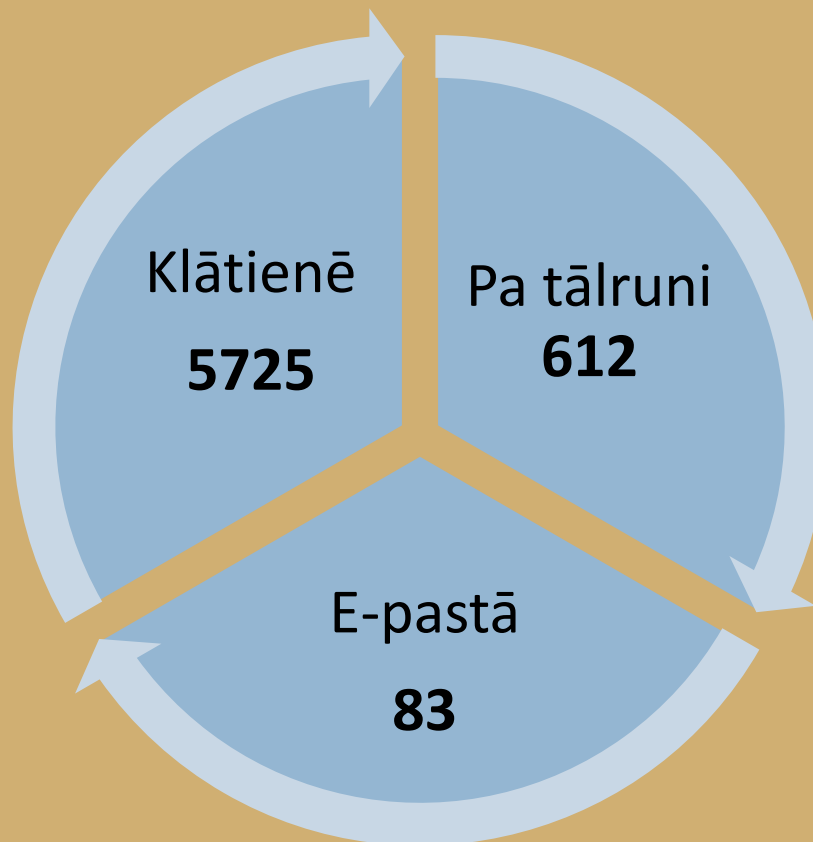

# Pāvilostas novada TIC 2020. gada statistika

Apkalpoti **6420**  
apmeklētāji  
(kritums pret 2019. gadu  
par 44,71%)

Vidēji sezonā vienā dienā apkalpoti 27 cilvēki, nesezonā  
7 cilvēki dienā.