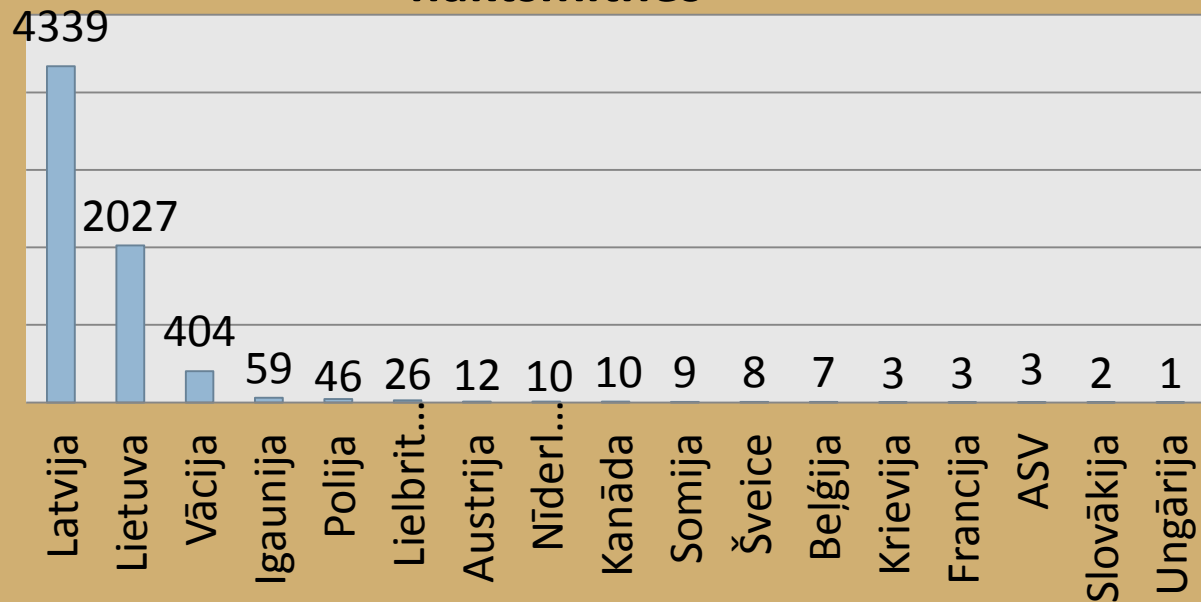

Tūristu skaits Pāvilstas novada naktsmītnēs

Pavadīto nakšu skaits Pāvilstas novada naktsmītnēs