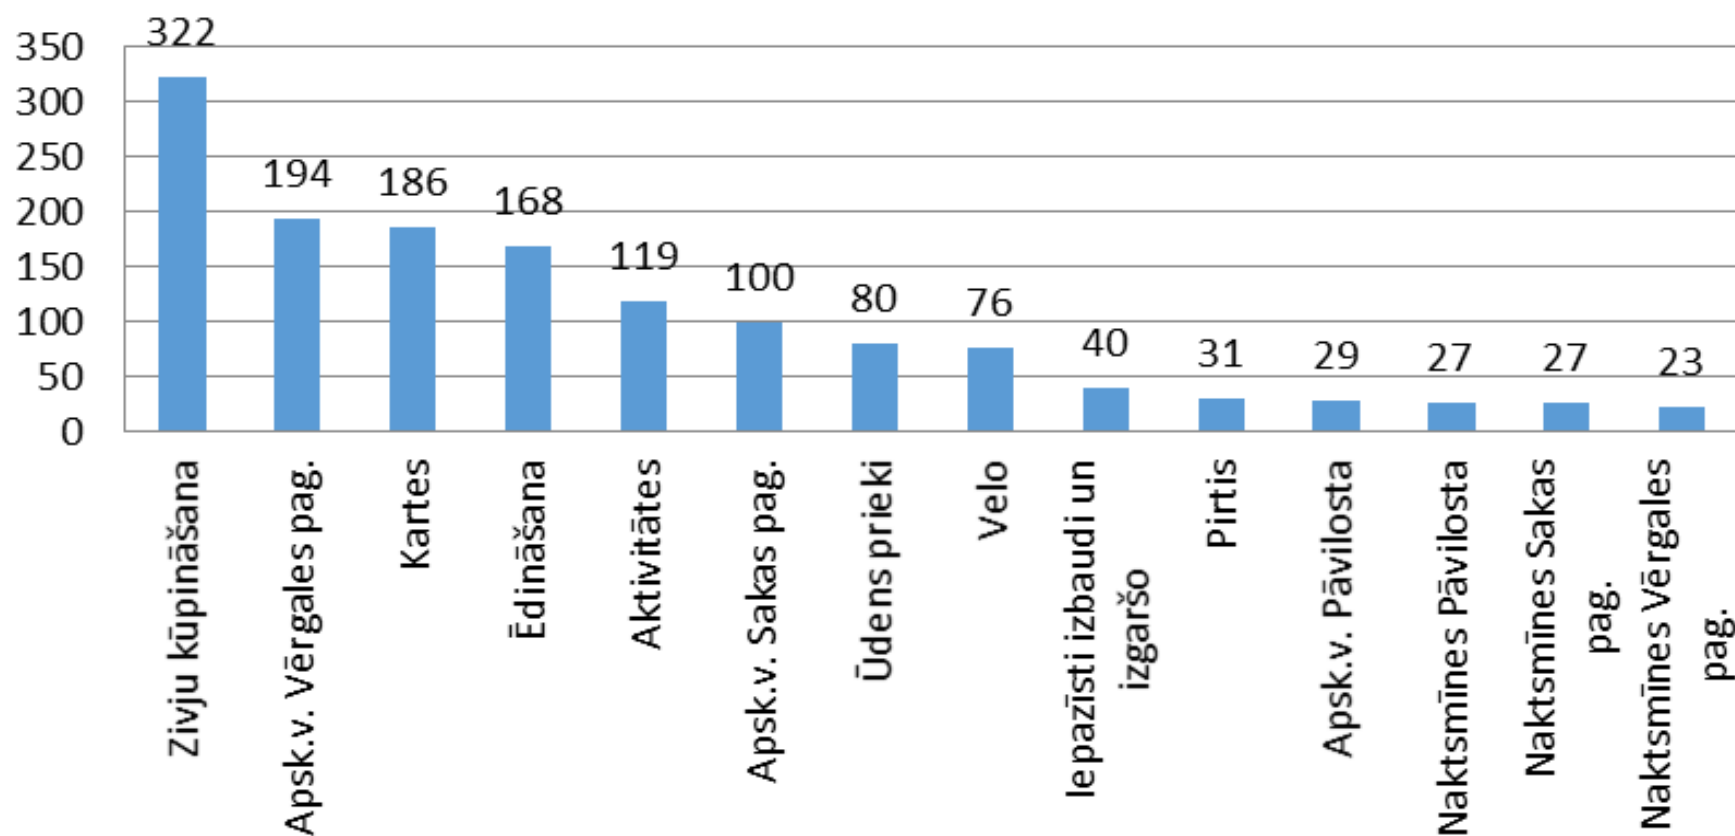

Mājas lapas LT sadaļu unikālie apmeklējumi