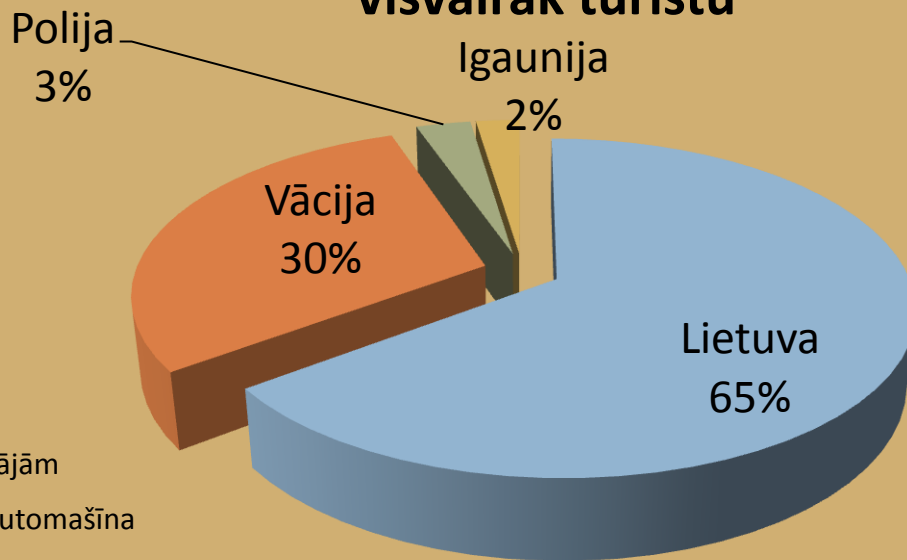

Ārvalstis no kurām apkalpots visvairāk tūristu

■ Kājām
■ Automašīna
■ Autobuss
■ Velo
■ Treileris
■ Motocikls
■ Jahta