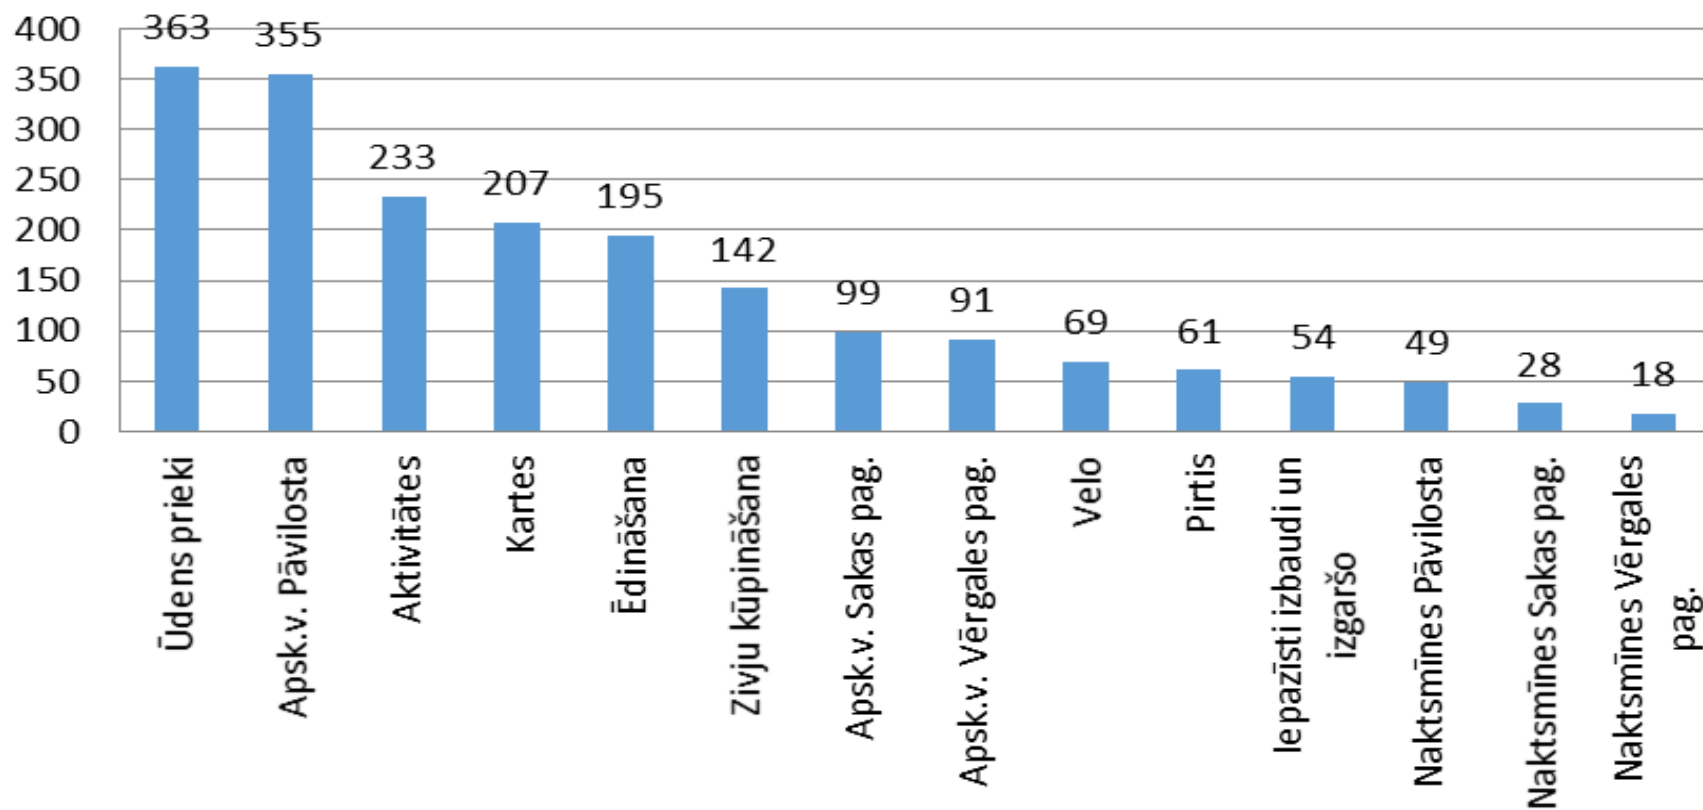

Mājas lapas EN sadaļu unikālie apmeklējumi