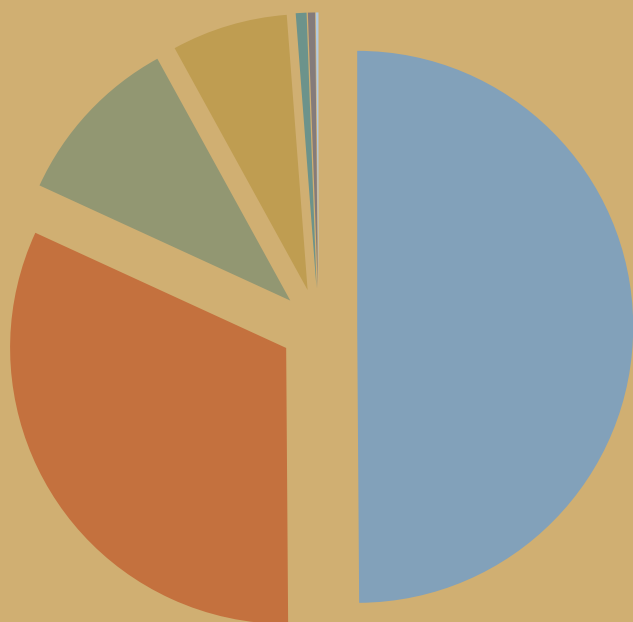

Ārvalstis no kurām apkalpots visvairāk tūristu

■ Kājām
■ Automašīna
■ Autobuss
■ Velo
■ Treileris
■ Motocikls
■ Jahta